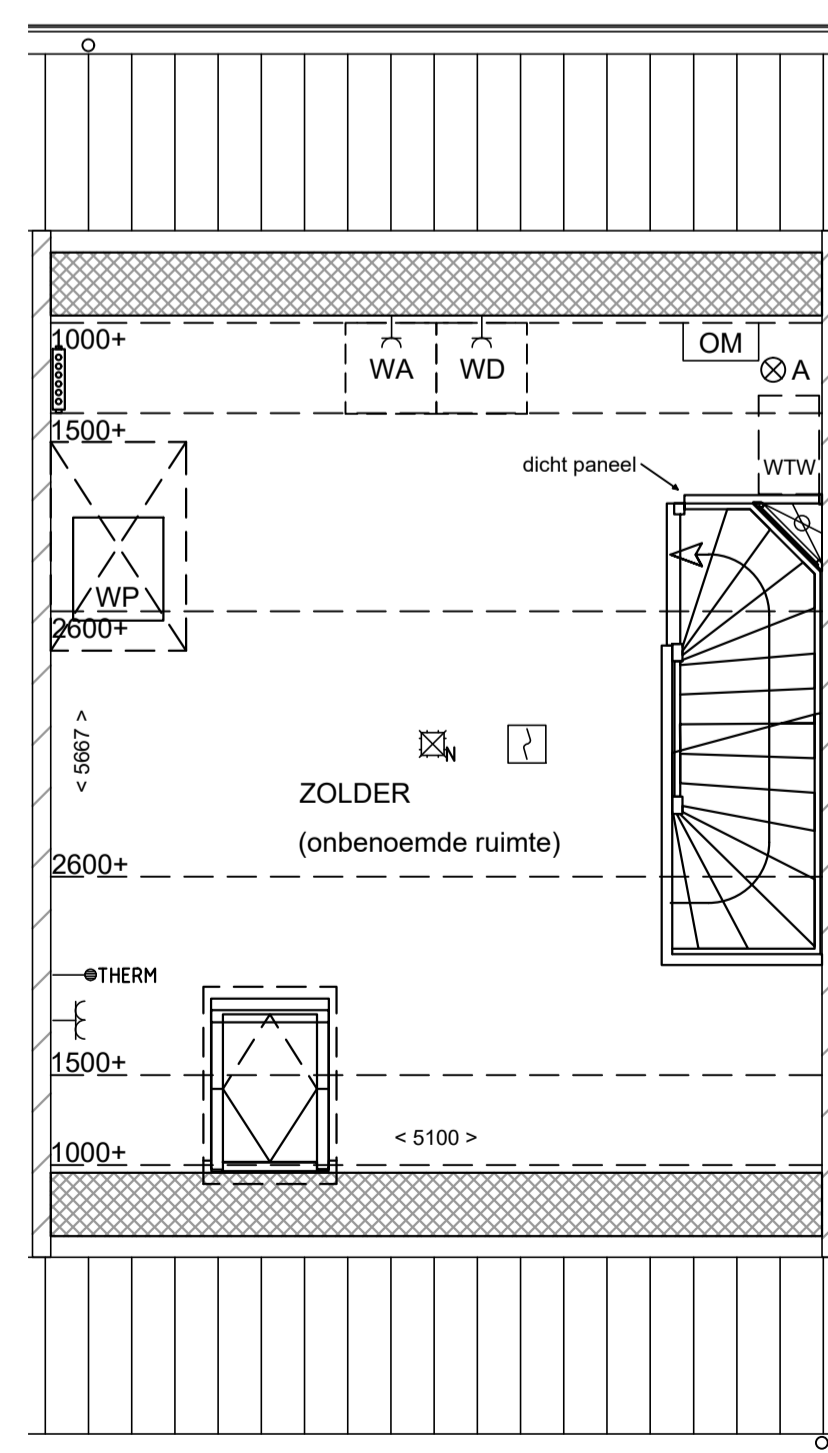

Symbolen

- : Indicatieve positie hwa
- ⊗ : Inblaas/afzuigventiel WTW
- ⊞⊞⊞⊞ : Verdeler vloerverwarming

Arceringen

- ▨ : Metselwerk
- ▩ : Isolatie
- ▧ : Kalkzandsteen
- ▦ : Beton
- ▨ : Lichte Scheidingswand
- ▧ : PV-panelen (positie indicatief)
- : Geen veiligheidsglas

Montagehoogten

- 300+ : Wandcontactdoos / Data / Loze en bedrade leiding
- 1050+ : Schakelaar (eventueel gecombineerd met wandcontactdoos)
- 1500+ : Thermostaat
- 2250+ : Wandlichtpunt

De plaats van de symbolen op de tekening zijn indicatief, de exacte plaats wordt door de installateur bepaald.