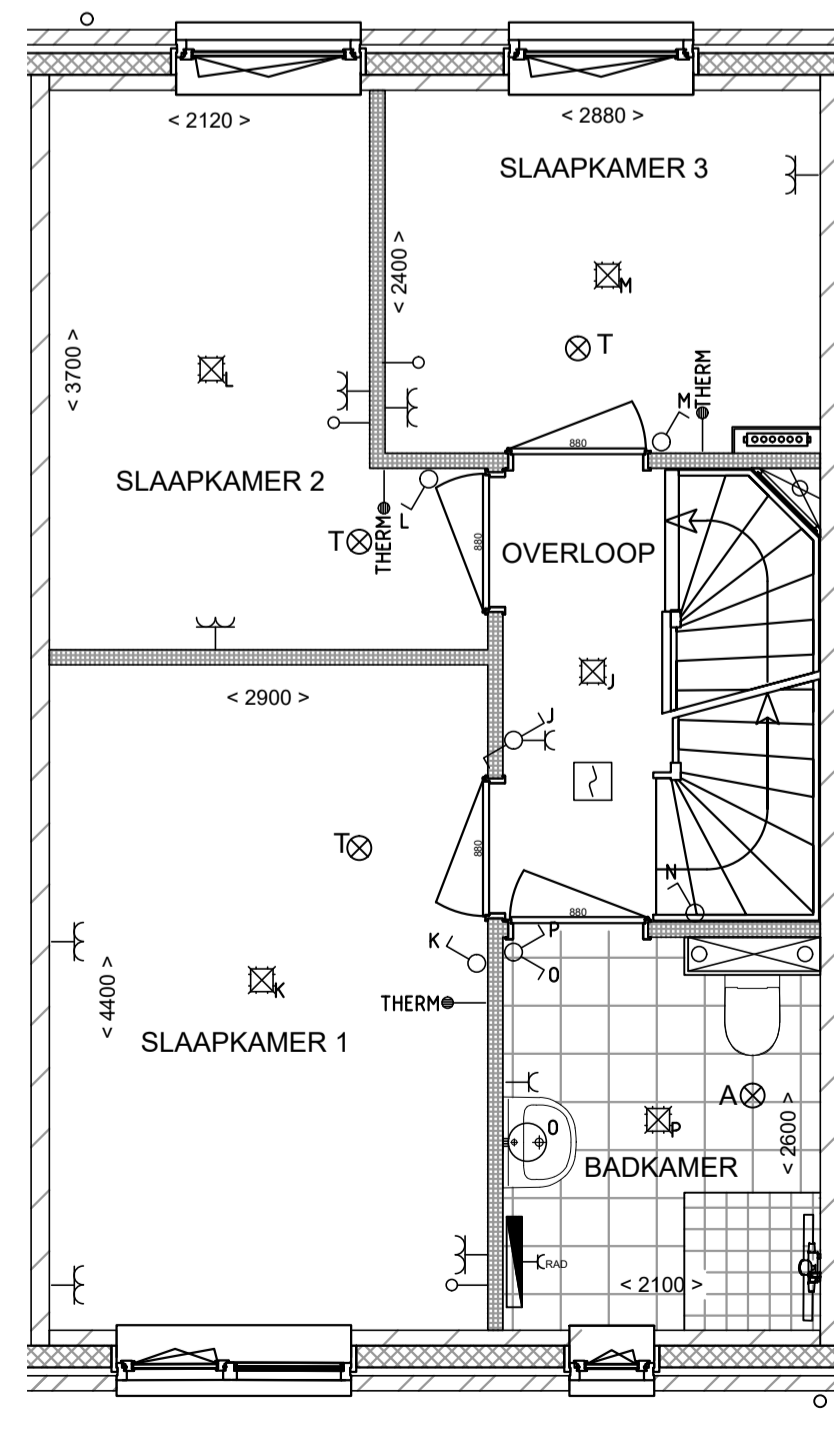

Symbolen

- : Indicatieve positie hwa
- ⊗ : Inblaas/afzuigventiel WTW
- ⊞⊞⊞⊞ : Verdeler vloerverwarming

Arceringen

- ▨ : Metselwerk
- ▩ : Isolatie
- ▧ : Kalkzandsteen
- ▦ : Beton
- ▨ : Lichte Scheidingswand
- ▧ : PV-panelen (positie indicatief)
- : Geen veiligheidsglas

Montagehoogten

- 300+ : Wandcontactdoos / Data / Loze en bedrade leiding
- 1050+ : Schakelaar (eventueel gecombineerd met wandcontactdoos)
- 1500+ : Thermostaat
- 2250+ : Wandlichtpunt

De plaats van de symbolen op de tekening zijn indicatief, de exacte plaats wordt door de installateur bepaald.