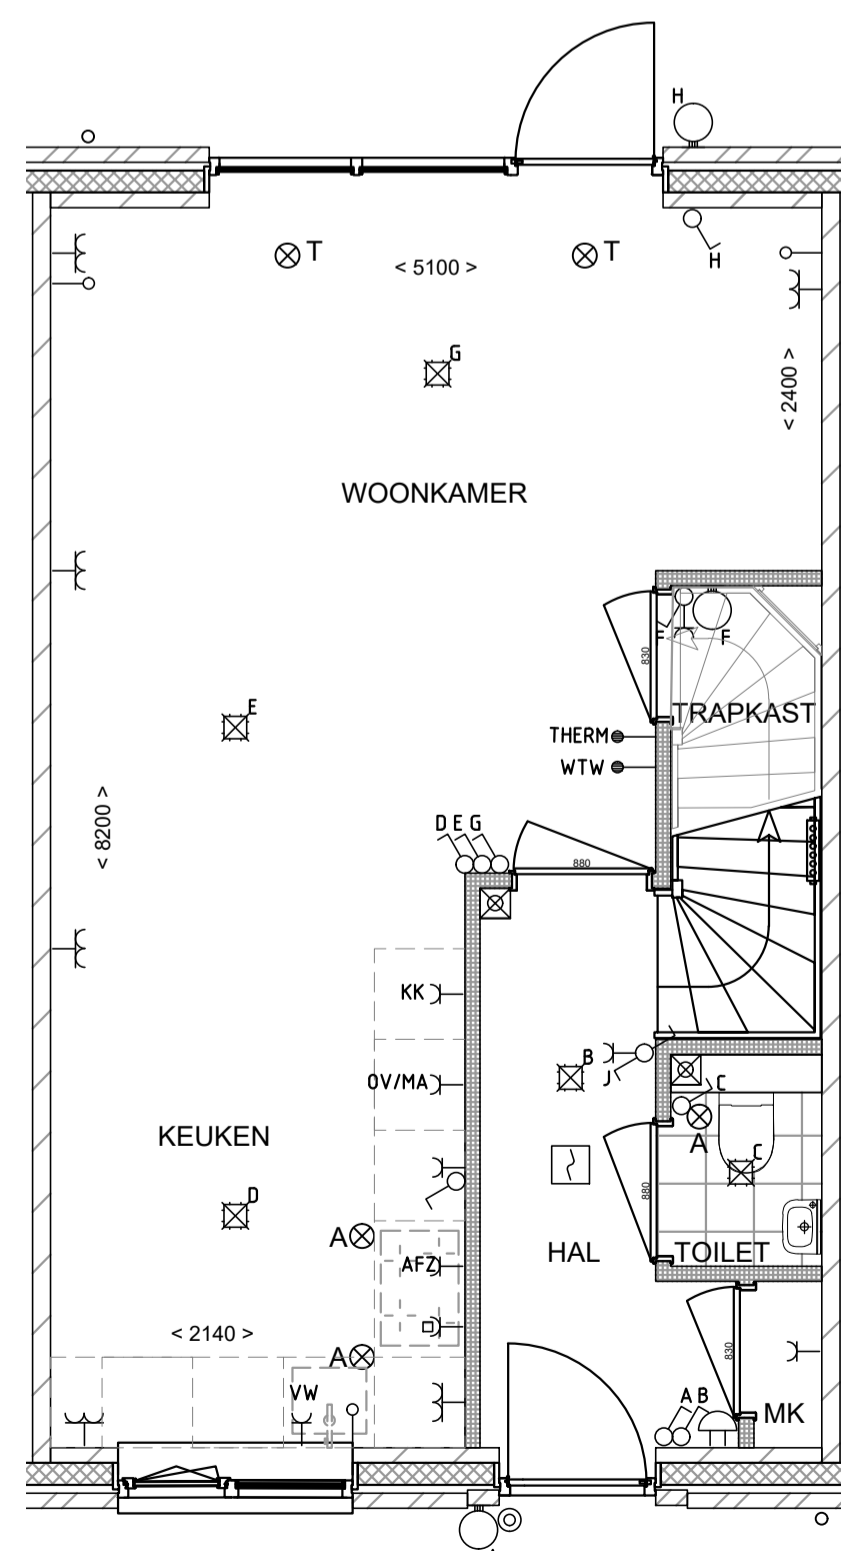

Elektrasymbolen

- ⊏ : Wandcontactdoos enkel
- ⊐ : Wandcontactdoos dubbel
- ⊑ : Perilex voeding
- ⊒ : Wandcontactdoos enkel in vloer
- ⊓ : Wandcontactdoos enkel spatwaterdicht opbouw
- ⊔ : Wandcontactdoos dubbel spatwaterdicht opbouw
- : Loze leiding
- : Bedrade leiding
- ⊕ : Data enkel
- ⊖ : Data dubbel
- ⊗ : Enkelpolige schakelaar
- ⊘ : Wisselschakelaar
- ⊙ : Kruisschakelaar
- ⊚ : Serieschakelaar
- ⊛ : Werkschakelaar
- ⊜ : Driestandenschakelaar
- ⊝ : Enkelpolige schakelaar met dimmer
- ⊞ : Plafondlichtpunt
- ⊟ : Inbouwspot
- ⊠ : Bedrade leiding uit plafond
- ⊡ : Wandlichtpunt
- ⊢ : Rookmelder
- ⊣ : Aardpunt
- ⊤ : Deurbelddrukker
- ⊥ : Deurbelgong

Symbolen

- : Indicatieve positie hwa
- ⊗ : Inblaas/afzuigventiel WTW
- ⊞⊞⊞⊞ : Verdeler vloerverwarming

Arceringen

- ▨ : Metselwerk
- ▩ : Isolatie
- ▧ : Kalkzandsteen
- ▦ : Beton
- ▨ : Lichte Scheidingswand
- ▧ : PV-panelen (positie indicatief)
- : Geen veiligheidsglas

Montagehoogten

- 300+ : Wandcontactdoos / Data / Loze en bedrade leiding
- 1050+ : Schakelaar (eventueel gecombineerd met wandcontactdoos)
- 1500+ : Thermostaat
- 2250+ : Wandlichtpunt

De plaats van de symbolen op de tekening zijn indicatief, de exacte plaats wordt door de installateur bepaald.